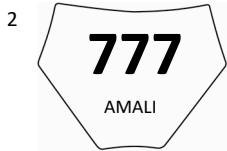

ESPOSIZIONE INTERNAZIONALE
DELLI QUADRANTI

INTERNAZIONALE D'ITALIA
SUPERMARECROSS

TROFEO GAETANO DI STEFANO

2025

Rosolina 22 02 25

85 - Gara 1

mgmtiming

Allineamento (19)